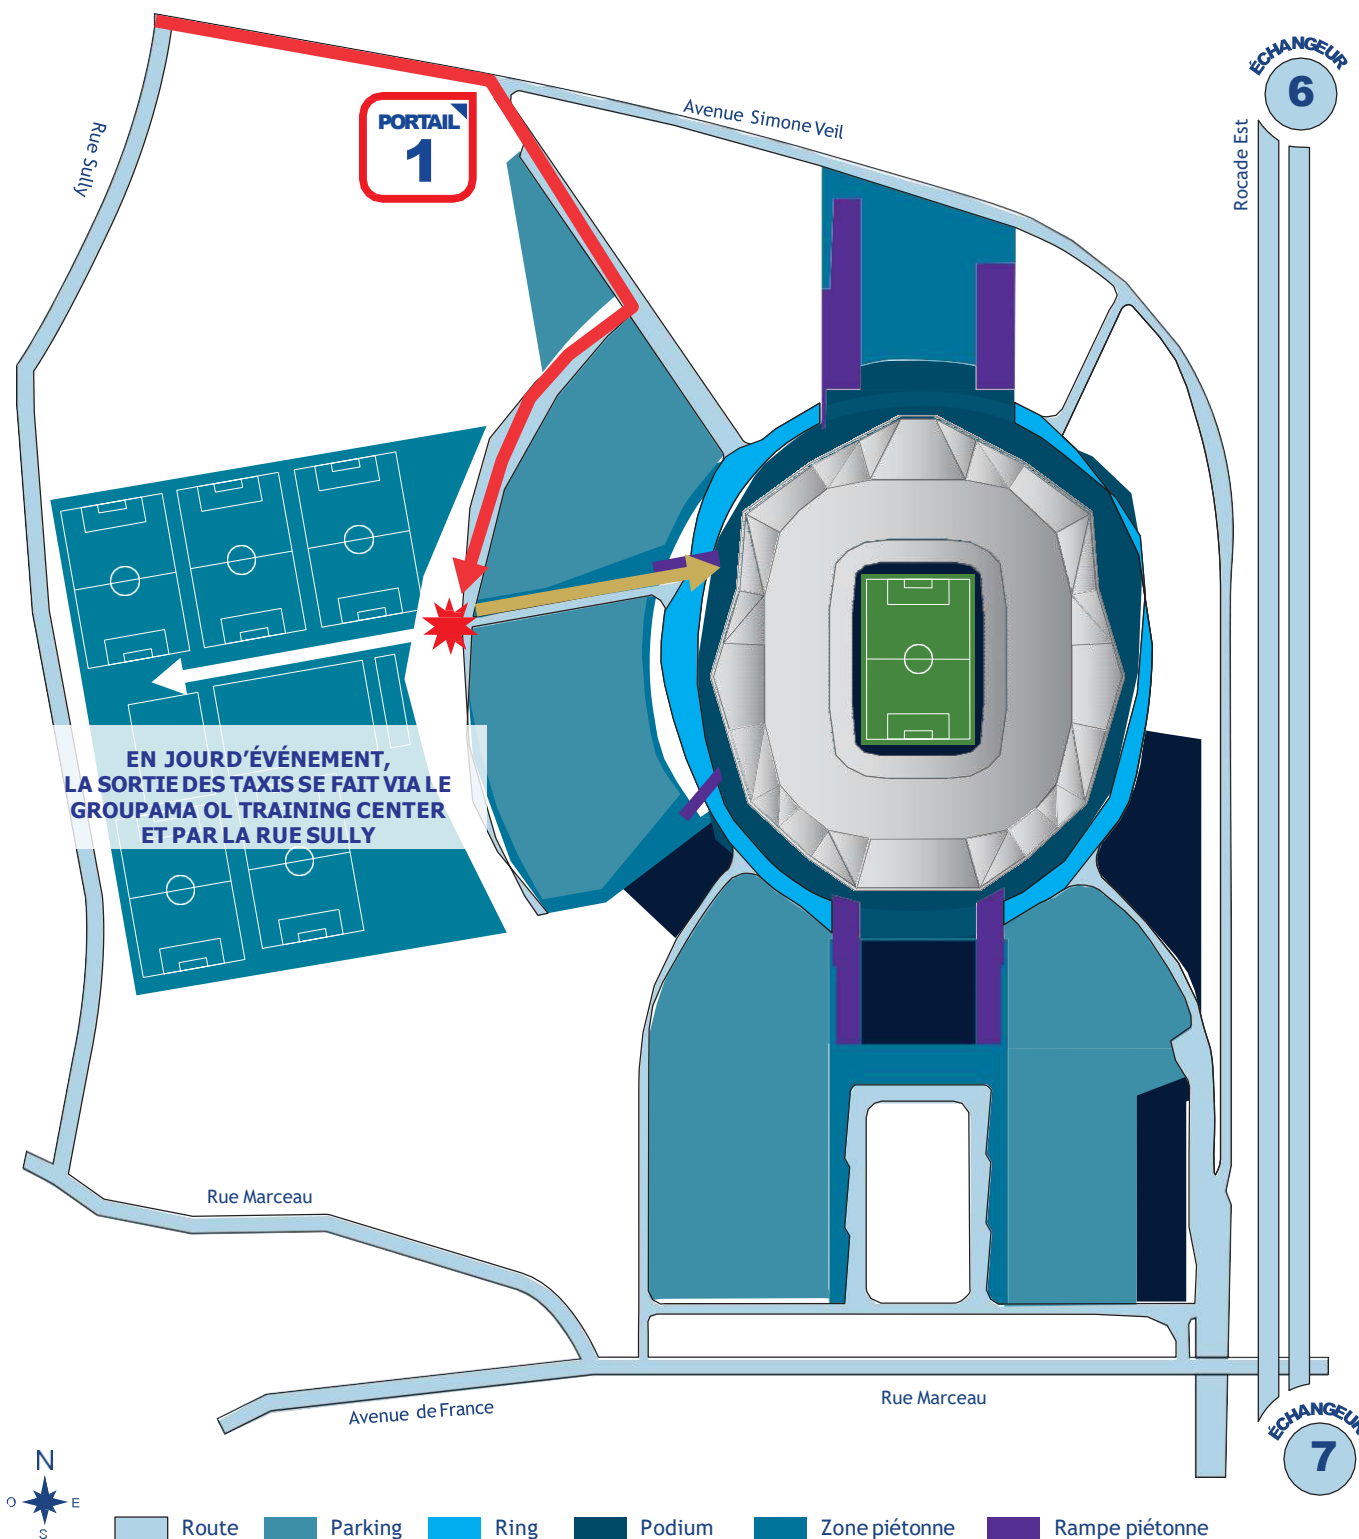

# ACCÈS TAXI EN JOUR D'ÉVÈNEMENT

EN JOUR D'ÉVÈNEMENT,  
LA SORTIE DES TAXIS SE FAIT VIA LE  
GROUPAMA OL TRAINING CENTER  
ET PAR LA RUE SULLY

- SE PRÉSENTER AU POINT DE FILTRAGE ANGLE RUE SULLY / AVENUE SIMONE VEIL
- ENTRER PAR LE PORTAIL 1
- PRENDRE LA 1ÈRE À DROITE
- CONTINUER TOUT DROIT JUSQU'À LA PROCHAINE INTERSECTION, AU NIVEAU DU CENTRE D'ENTRAÎNEMENT
- LIEU DE DÉPOSE ET DE REPRISSE DES TAXIS ✨
- UNE FOIS DÉPOSÉS, LES CLIENTS REJOignent LE PODIUM PAR LA PASSERELLE NORD OUEST (CHEMINEMENT MATÉRIALISÉ EN OR)

10 Avenue Simone Veil,  
69150 Décines-Charpieu

**Groupama**  
STADIUM