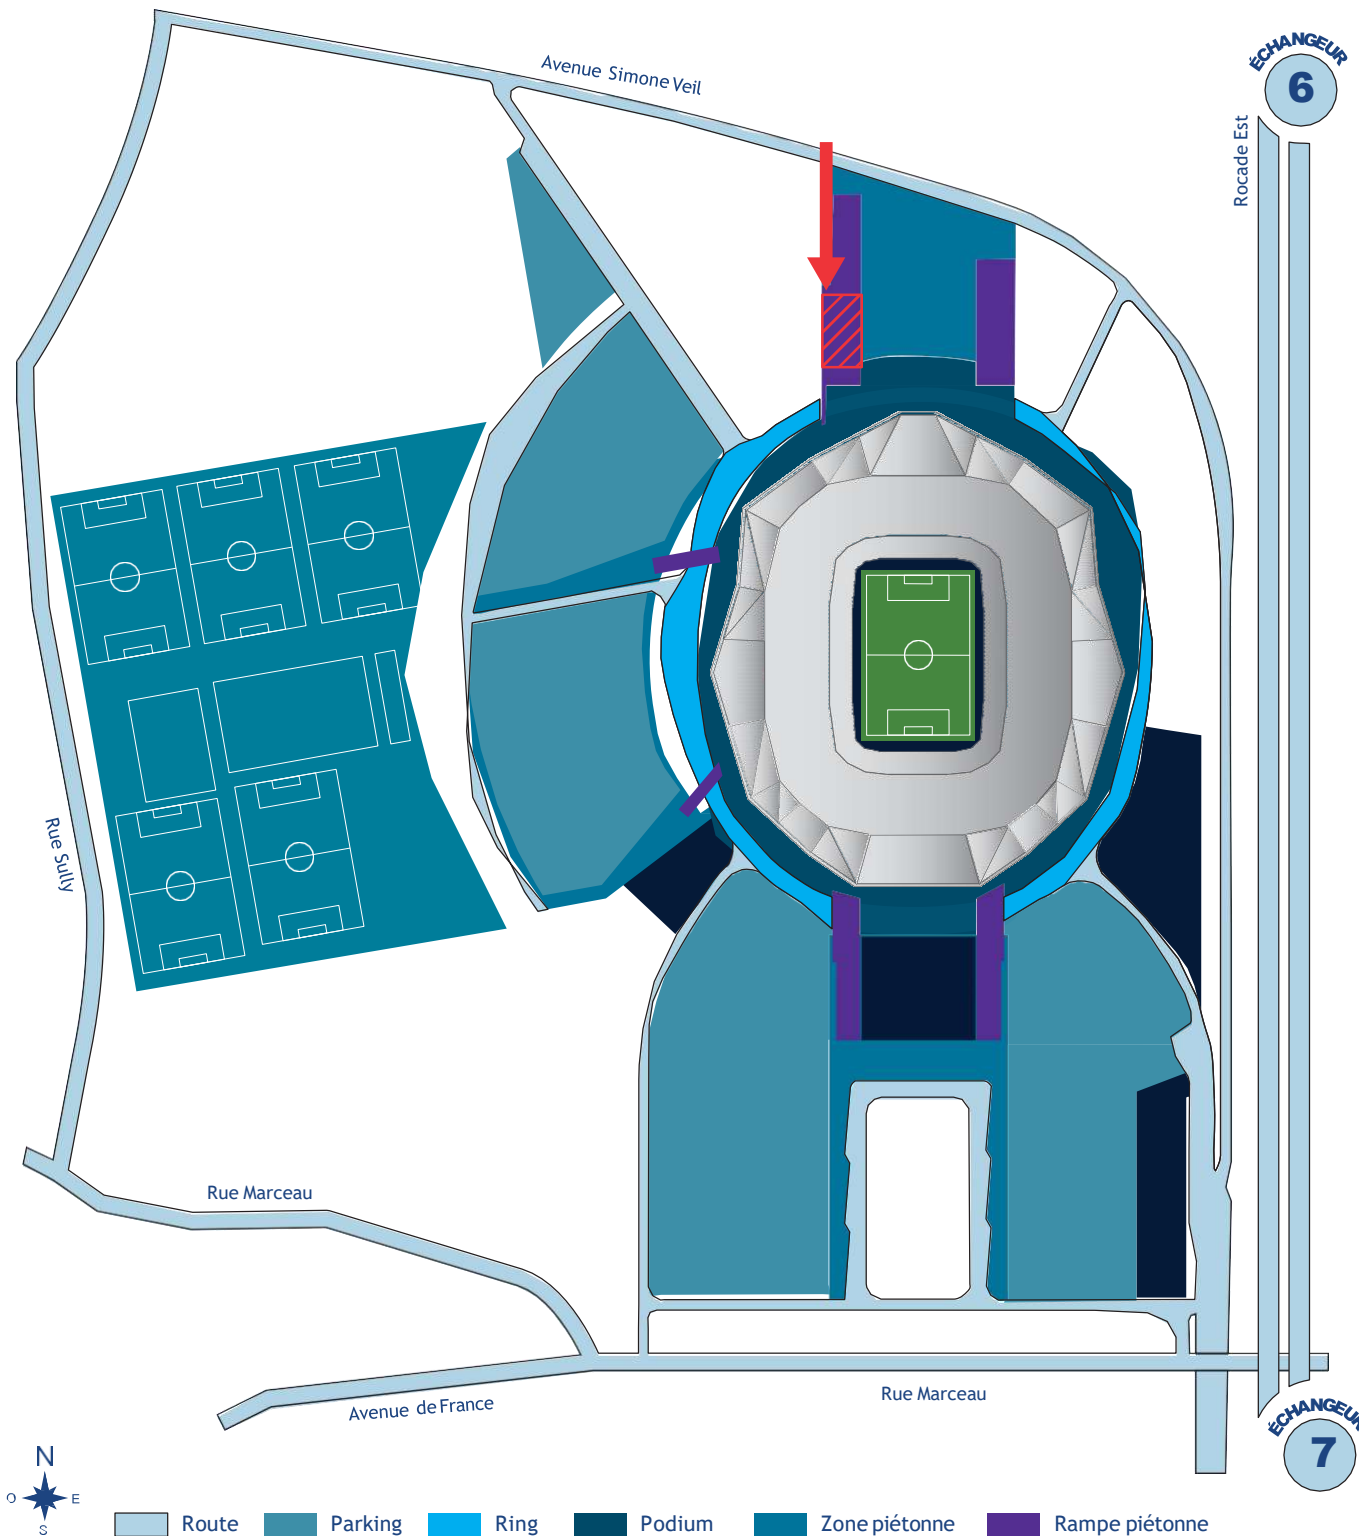

# POUR ACCÉDER AU PARKING VÉLO

- ARRIVER DEPUIS LE NORD
- SUIVRE LE CHEMIN SITUÉ À DROITE DE LA RAMPE NORD OUEST
- LE PARKING SE SITUE SOUS LA RAMPE NORD OUEST

10 Avenue Simone Veil,  
69150 Décines-Charpieu

**Groupama**  
STADIUM