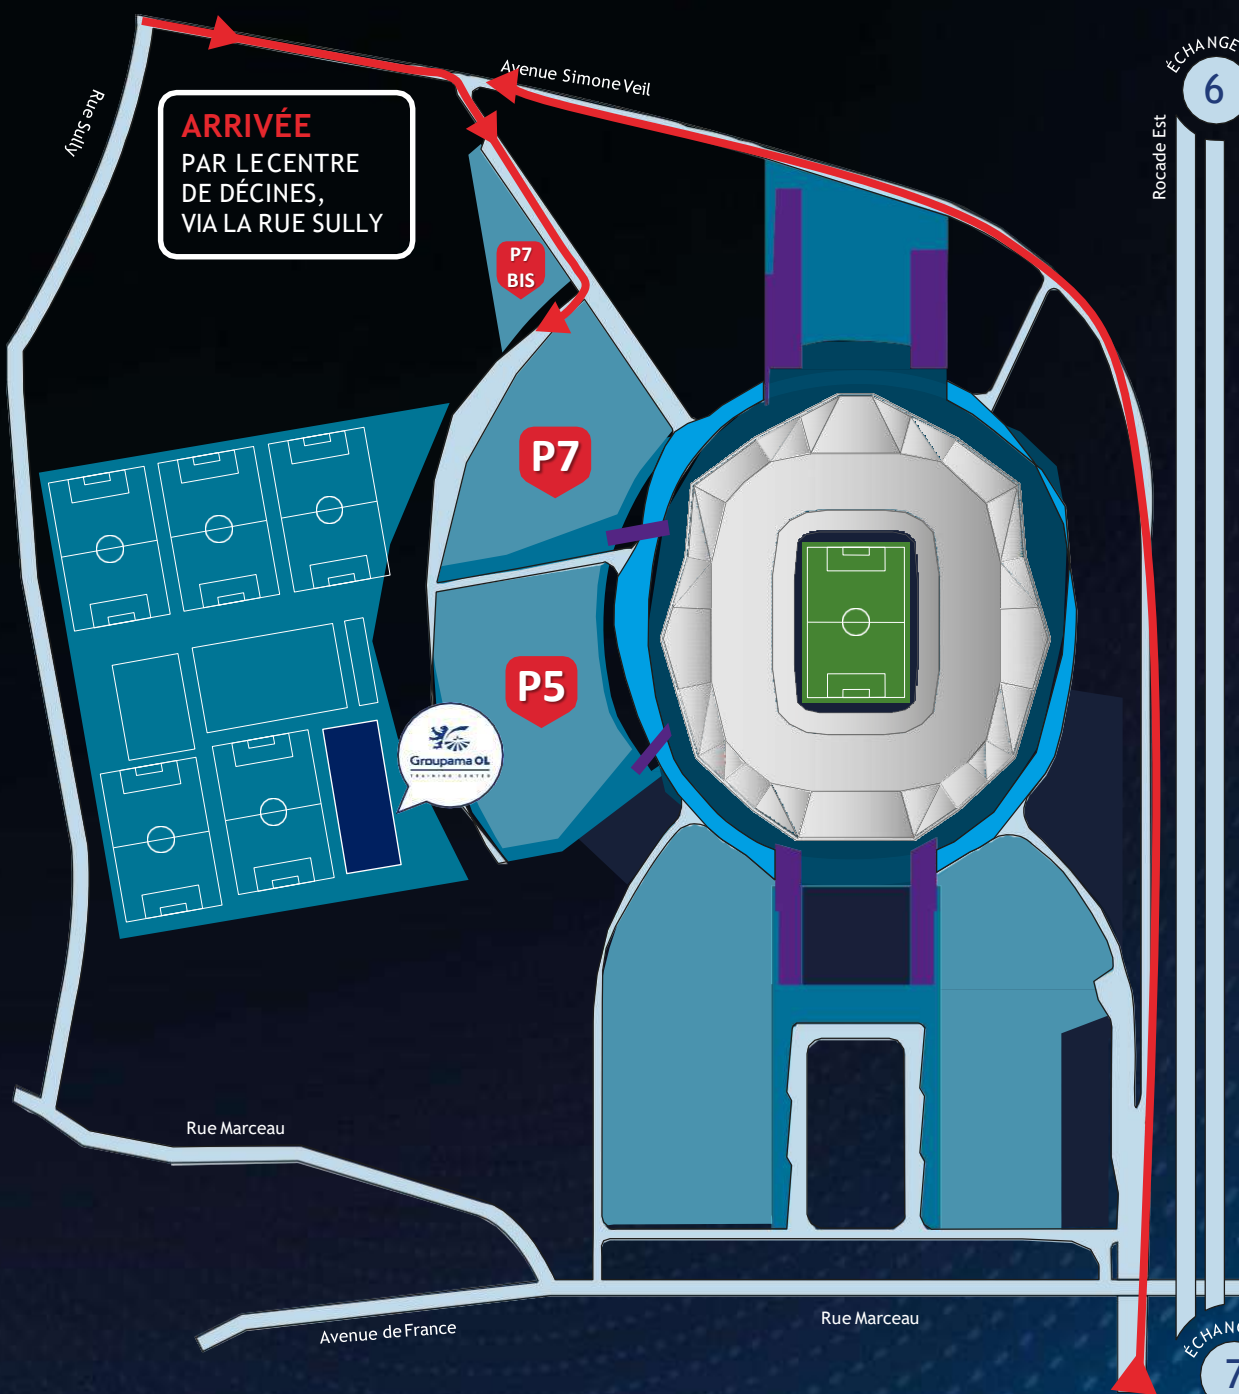

ACCÈS

10 AVENUE SIMONE VEIL - 69150 DECINES

ARRIVÉE
PAR LE CENTRE
DE DÉCINES,
VIA LA RUE SULLY

ÉCHANGEUR
6

ARRIVÉE
PAR L'ÉCHANGEUR
N°7

ÉCHANGEUR
7

- Route
- Parking
- Ring
- Podium
- Zone piétonne
- Rampe piétonne

Groupama
STADIUM