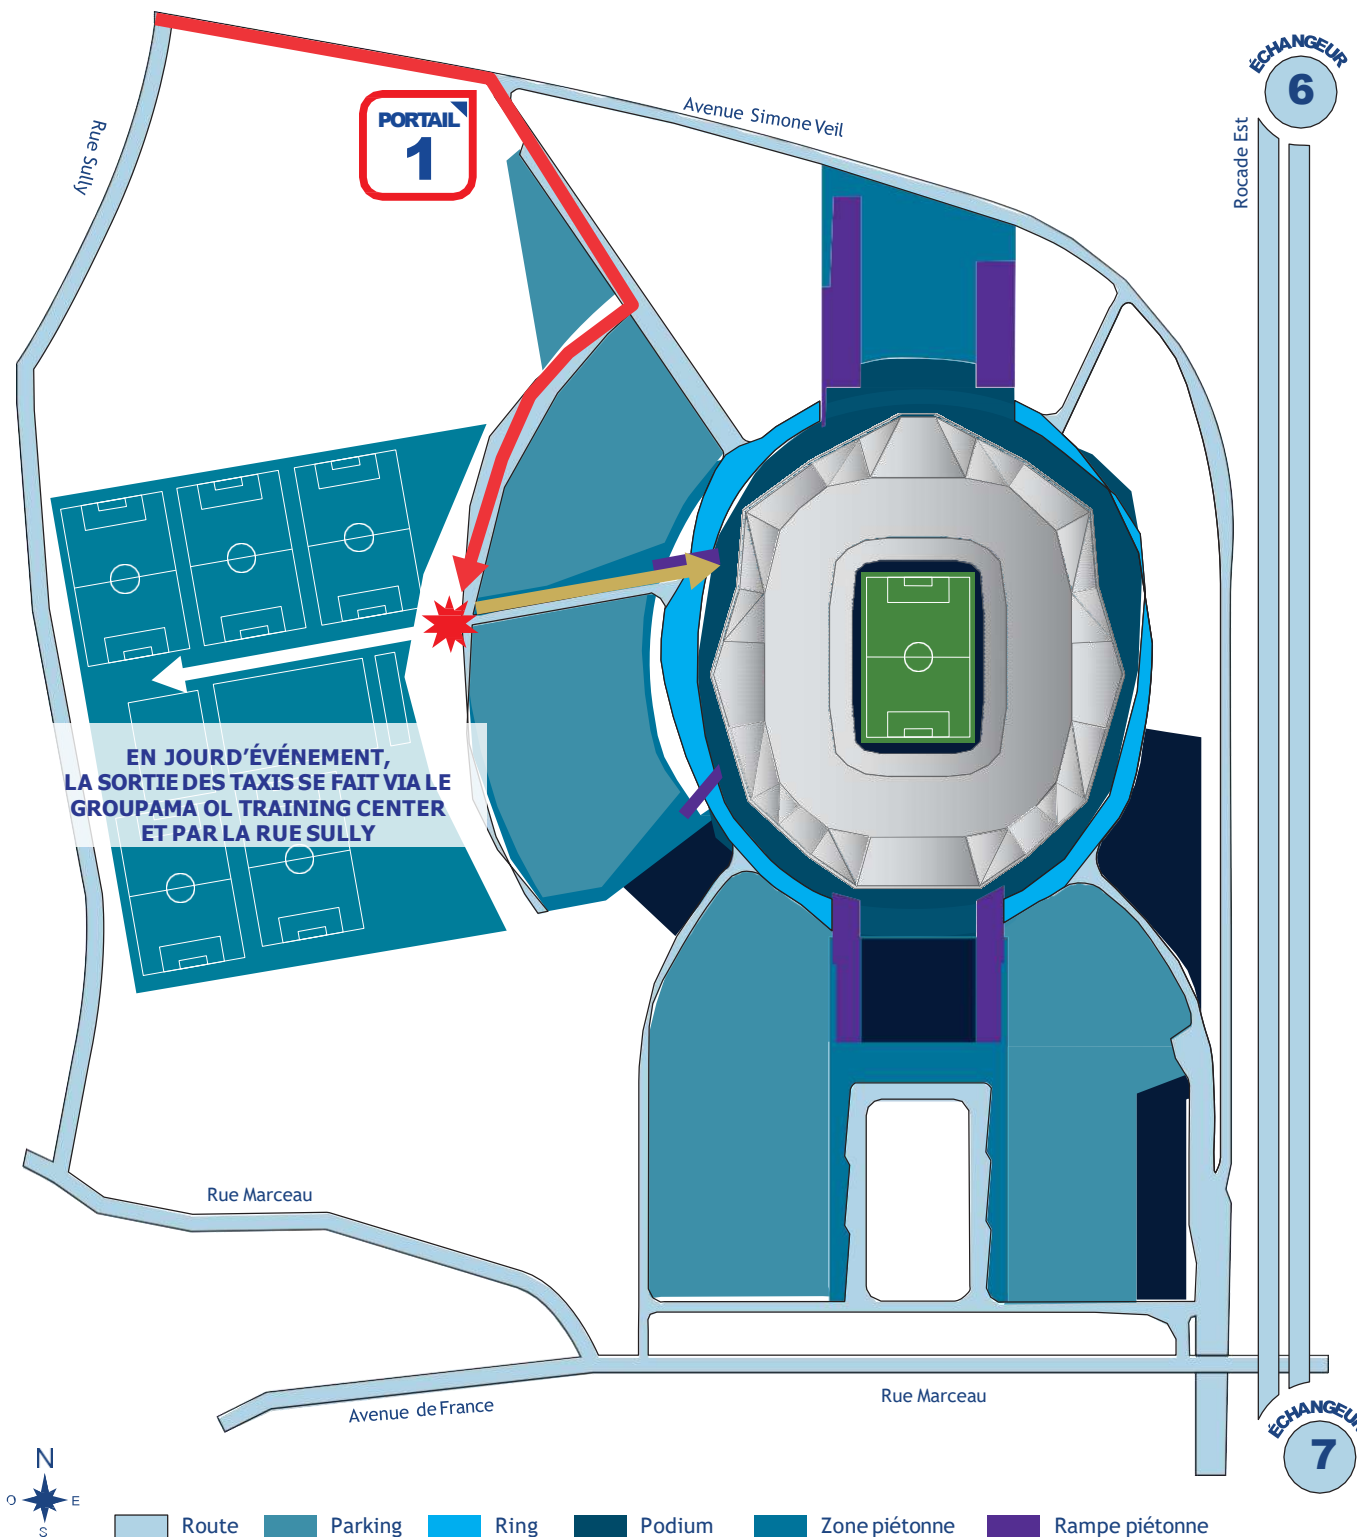

ACCÈS TAXI EN JOUR D'ÉVÈNEMENT

- SE PRÉSENTER AU POINT DE FILTRAGE ANGLE RUE SULLY / AVENUE SIMONE VEIL
- ENTRER PAR LE PORTAIL 1
- PRENDRE LA 1ÈRE À DROITE
- CONTINUER TOUT DROIT JUSQU'À LA PROCHAINE INTERSECTION, AU NIVEAU DU CENTRE D'ENTRAÎNEMENT
- LIEU DE DÉPOSE ET DE REPRISSE DES TAXIS ✨
- UNE FOIS DÉPOSÉS, LES CLIENTS REJOignent LE PODIUM PAR LA PASSERELLE NORD OUEST (CHEMINEMENT MATÉRIALISÉ EN OR)

10 Avenue Simone Veil,
69150 Décines-Charpieu

Groupama
STADIUM