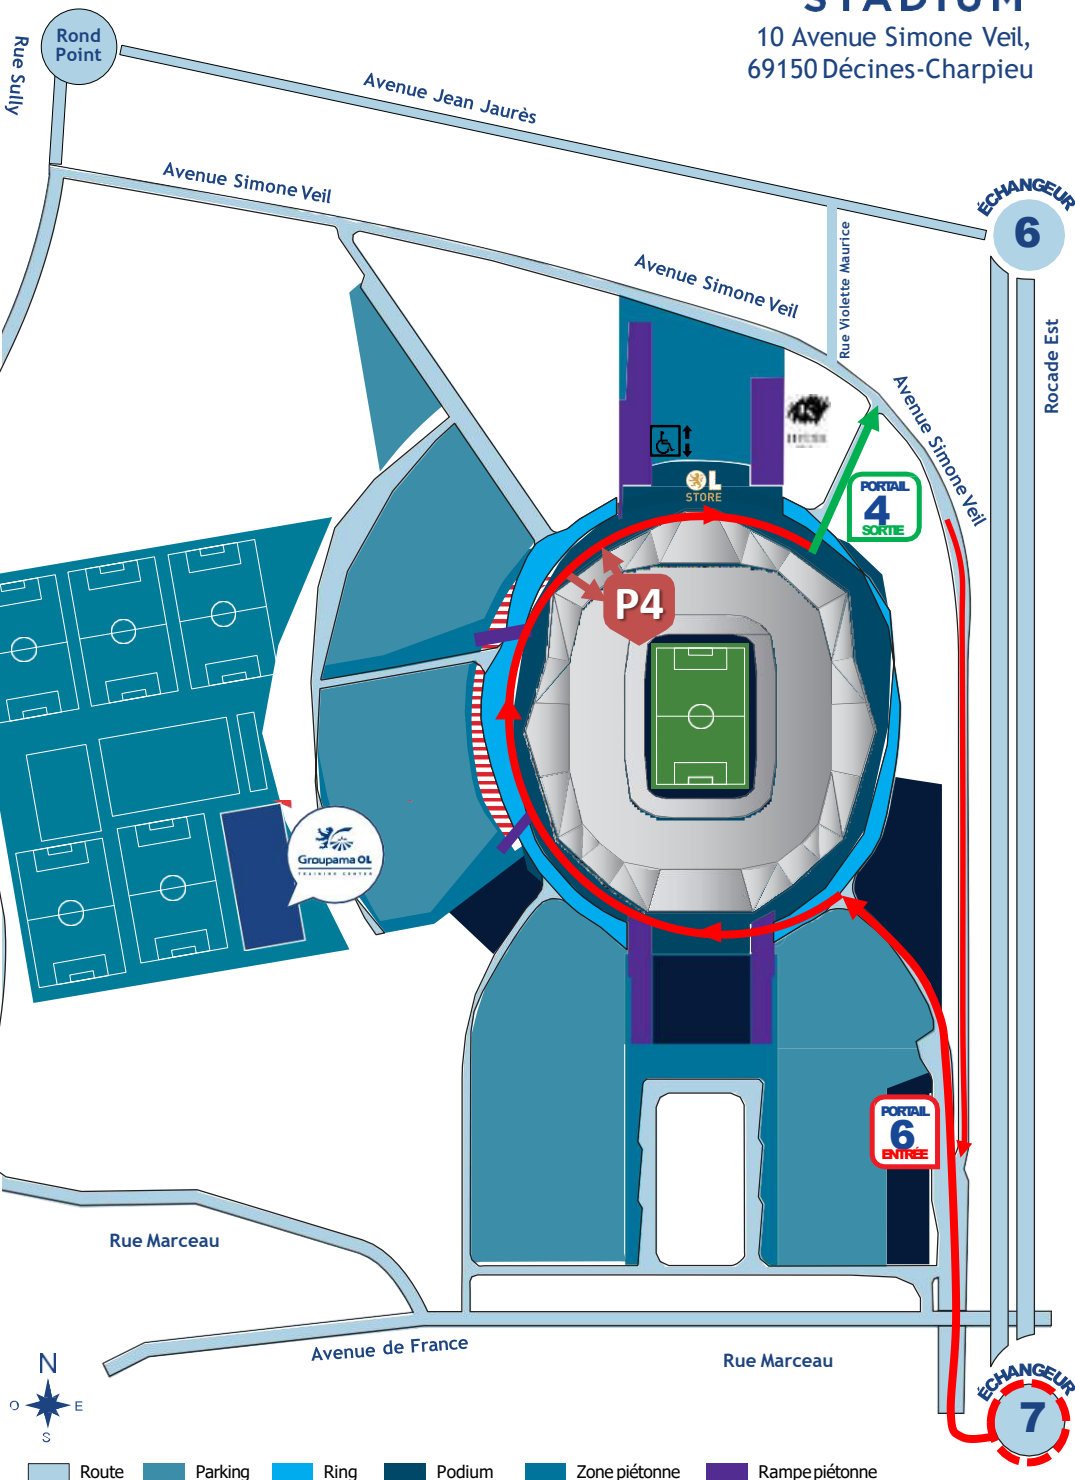

Groupama STADIUM

10 Avenue Simone Veil,
69150 Décines-Charpieu

ENTRÉE

- Nous vous recommandons d'arriver par l'**échangeur 7** et le **Portail 6**.
- Si vous venez depuis le **Centre-Ville de Décines** ou **Meysieu**, nous vous conseillons de prendre l'**Avenue Simone Veil** en direction de l'**échangeur 7** et de tourner directement à **droite** au niveau du **giradôme** pour entrer par le **Portail 6**.

STATIONNEMENT

Pour les **activités liées au stade** (sauf indications) nous vous invitons à vous **stationner** gratuitement au **P4 niveau -1**

1. Entrez dans le Groupama STADIUM par le **PORTAIL 6**
2. Faites le tour du ring et tourner à droite pour entrer sur le **PARKING P4**
3. Une fois entré dans le parking P4, stationnez au **NIVEAU -1**
4. Empruntez les **escaliers de sortie des parkings** (cf. ci-dessous) en suivant la signalétique « ACCUEIL »
5. Une fois sur le podium, rejoignez l'entrée de l' 

SORTIE

- Nous vous prions de sortir via le **Portail 4** (vers le KOPSTER). Pour cela, empruntez le ring en tournant à droite à la sortie du P4 jusqu'au panneau « **SORTIE NORD** ».

 **Sens de circulation** : le ring est ouvert en permanence, dans le sens des aiguilles d'une montre

 **Limitation** sur le ring **à 30 km/h**

 En **sortie de parkings**, vous n'êtes **pas prioritaire**. Merci de vérifier qu'il n'y ait aucun véhicule venant de la gauche avant de vous engager

 Merci de **respecter le code de la route**