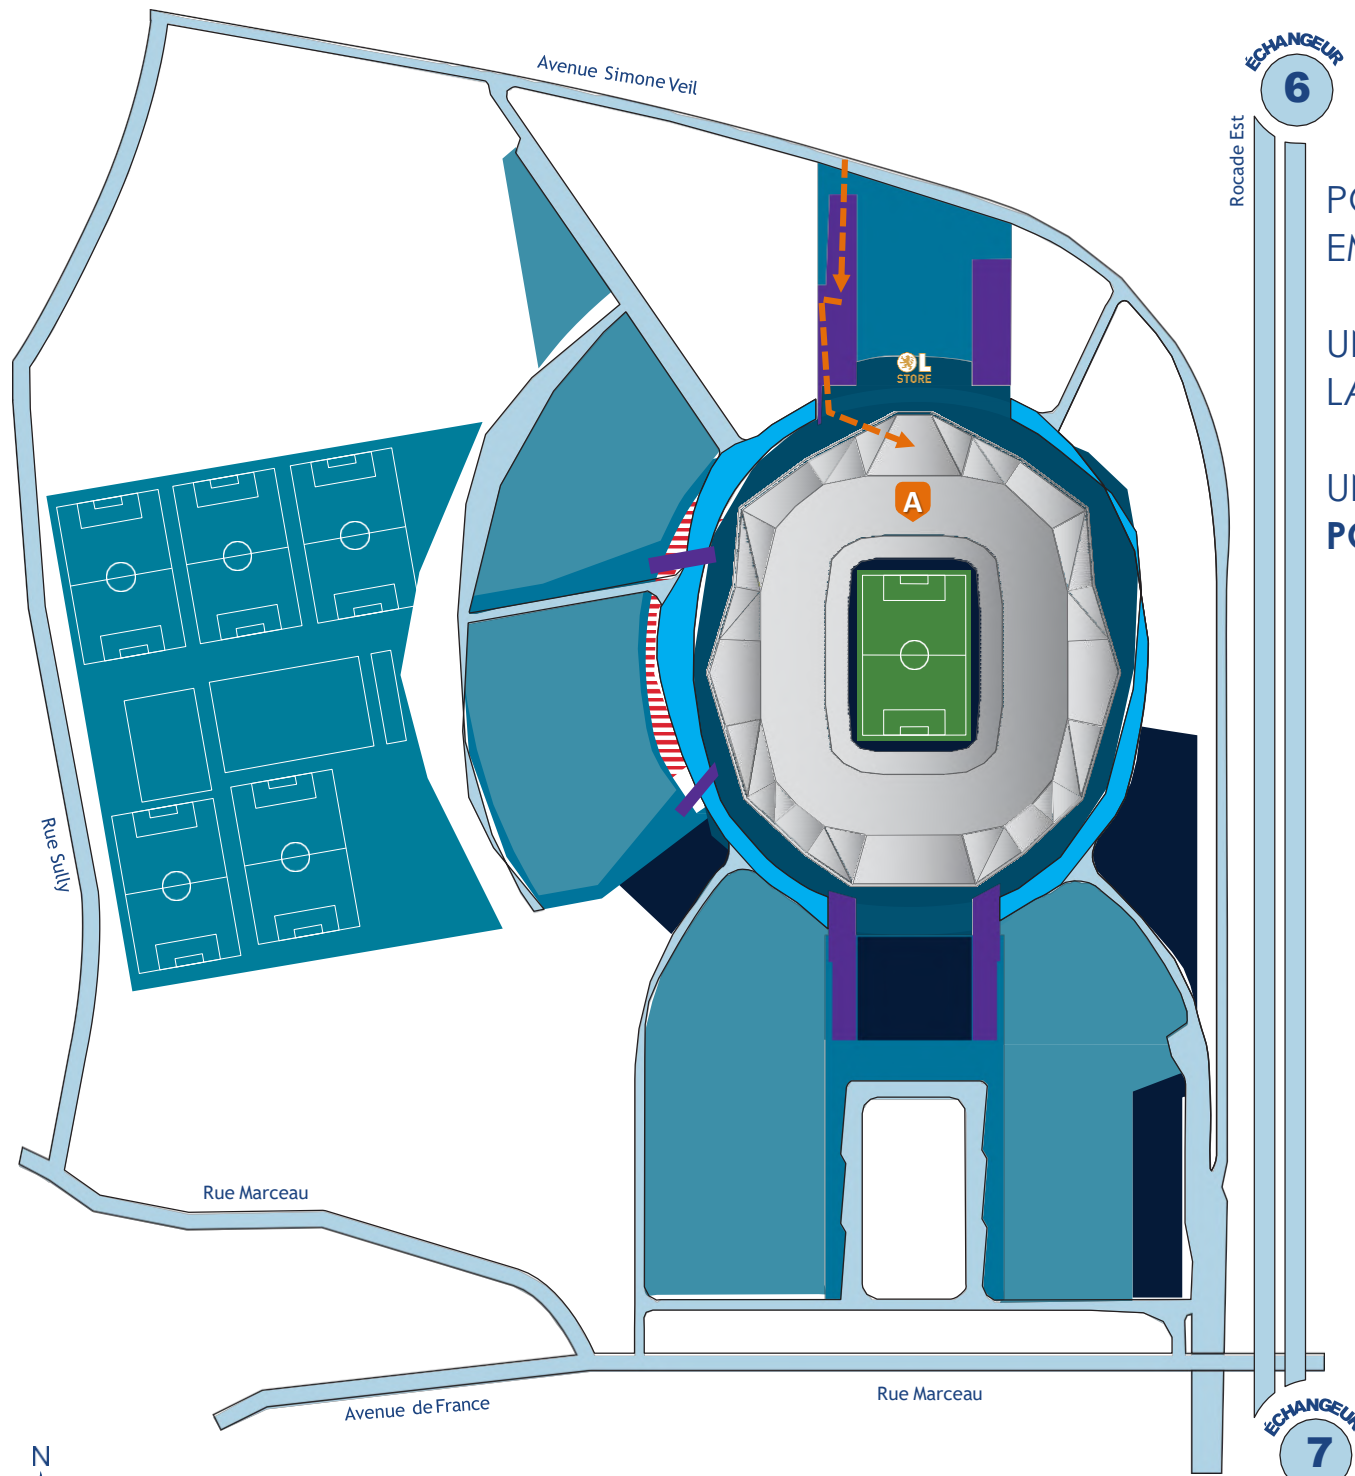

# ACCÈS PIÉTONS, PSH-PMR

POUR REJOINDRE LE GROUPAMA STADIUM, EMPRUNTEZ LA **RAMPE NORD-OUEST**.

UN ACCÈS RÉSERVÉ AUX PSH-PMR EST SITUÉ SUR LA **DROITE DE LA RAMPE**.

UNE FOIS SUR LE PODIUM, REJOIGNEZ L'**ACCUEIL PORTE A**.

10 Avenue Simone Veil,  
69150 Décines-Charpieu

**Groupama**  
STADIUM