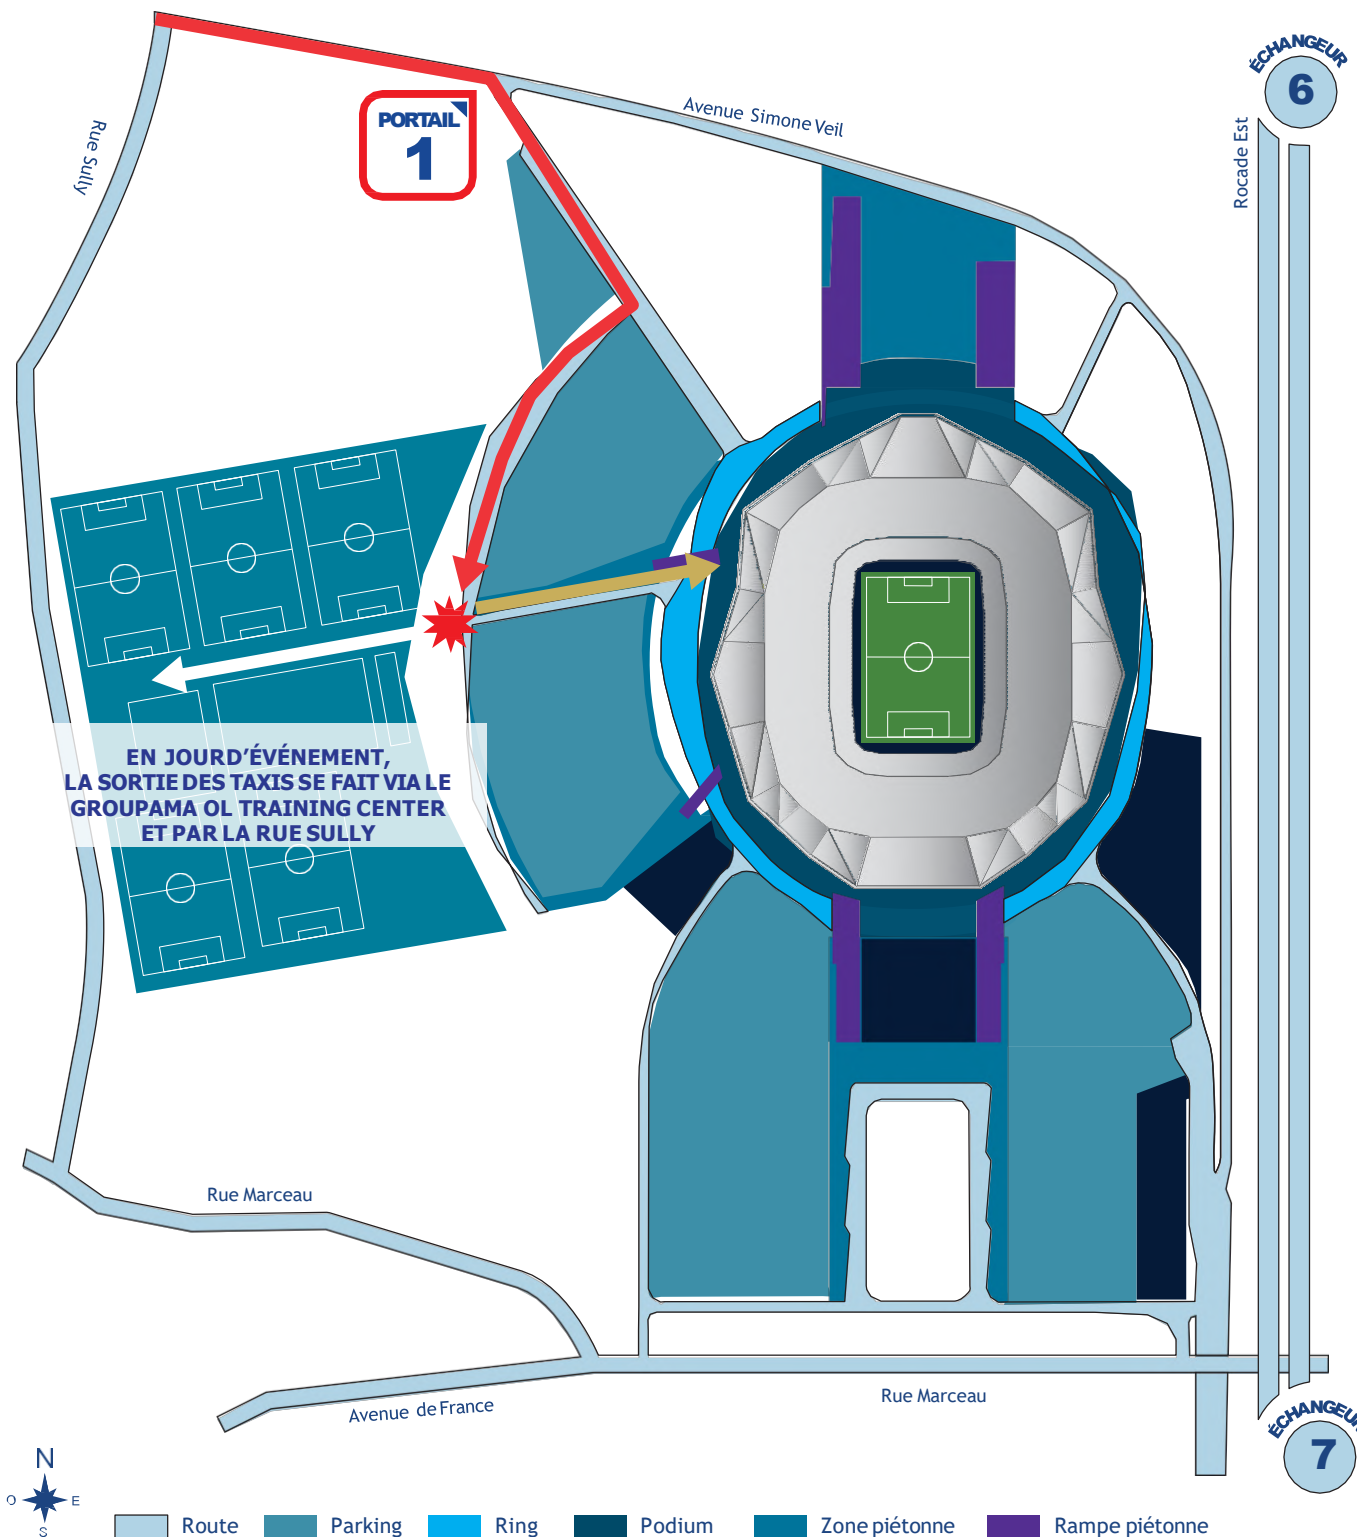

ACCÈS TAXI EN JOUR D'ÉVÈNEMENT

EN JOUR D'ÉVÈNEMENT,
LA SORTIE DES TAXIS SE FAIT VIA LE
GROUPAMA OL TRAINING CENTER
ET PAR LA RUE SULLY

- SE PRÉSENTER AU POINT DE FILTRAGE ANGLE RUE SULLY / AVENUE SIMONE VEIL
- ENTRER PAR LE PORTAIL 1
- PRENDRE LA 1ÈRE À DROITE
- CONTINUER TOUT DROIT JUSQU'À LA PROCHAINE INTERSECTION, AU NIVEAU DU CENTRE D'ENTRAÎNEMENT
- LIEU DE DÉPOSE ET DE REPRISSE DES TAXIS ✨
- UNE FOIS DÉPOSÉS, LES CLIENTS REJOignent LE PODIUM PAR LA PASSERELLE NORD OUEST (CHEMINEMENT MATÉRIALISÉ EN OR)

10 Avenue Simone Veil,
69150 Décines-Charpieu

Groupama
STADIUM