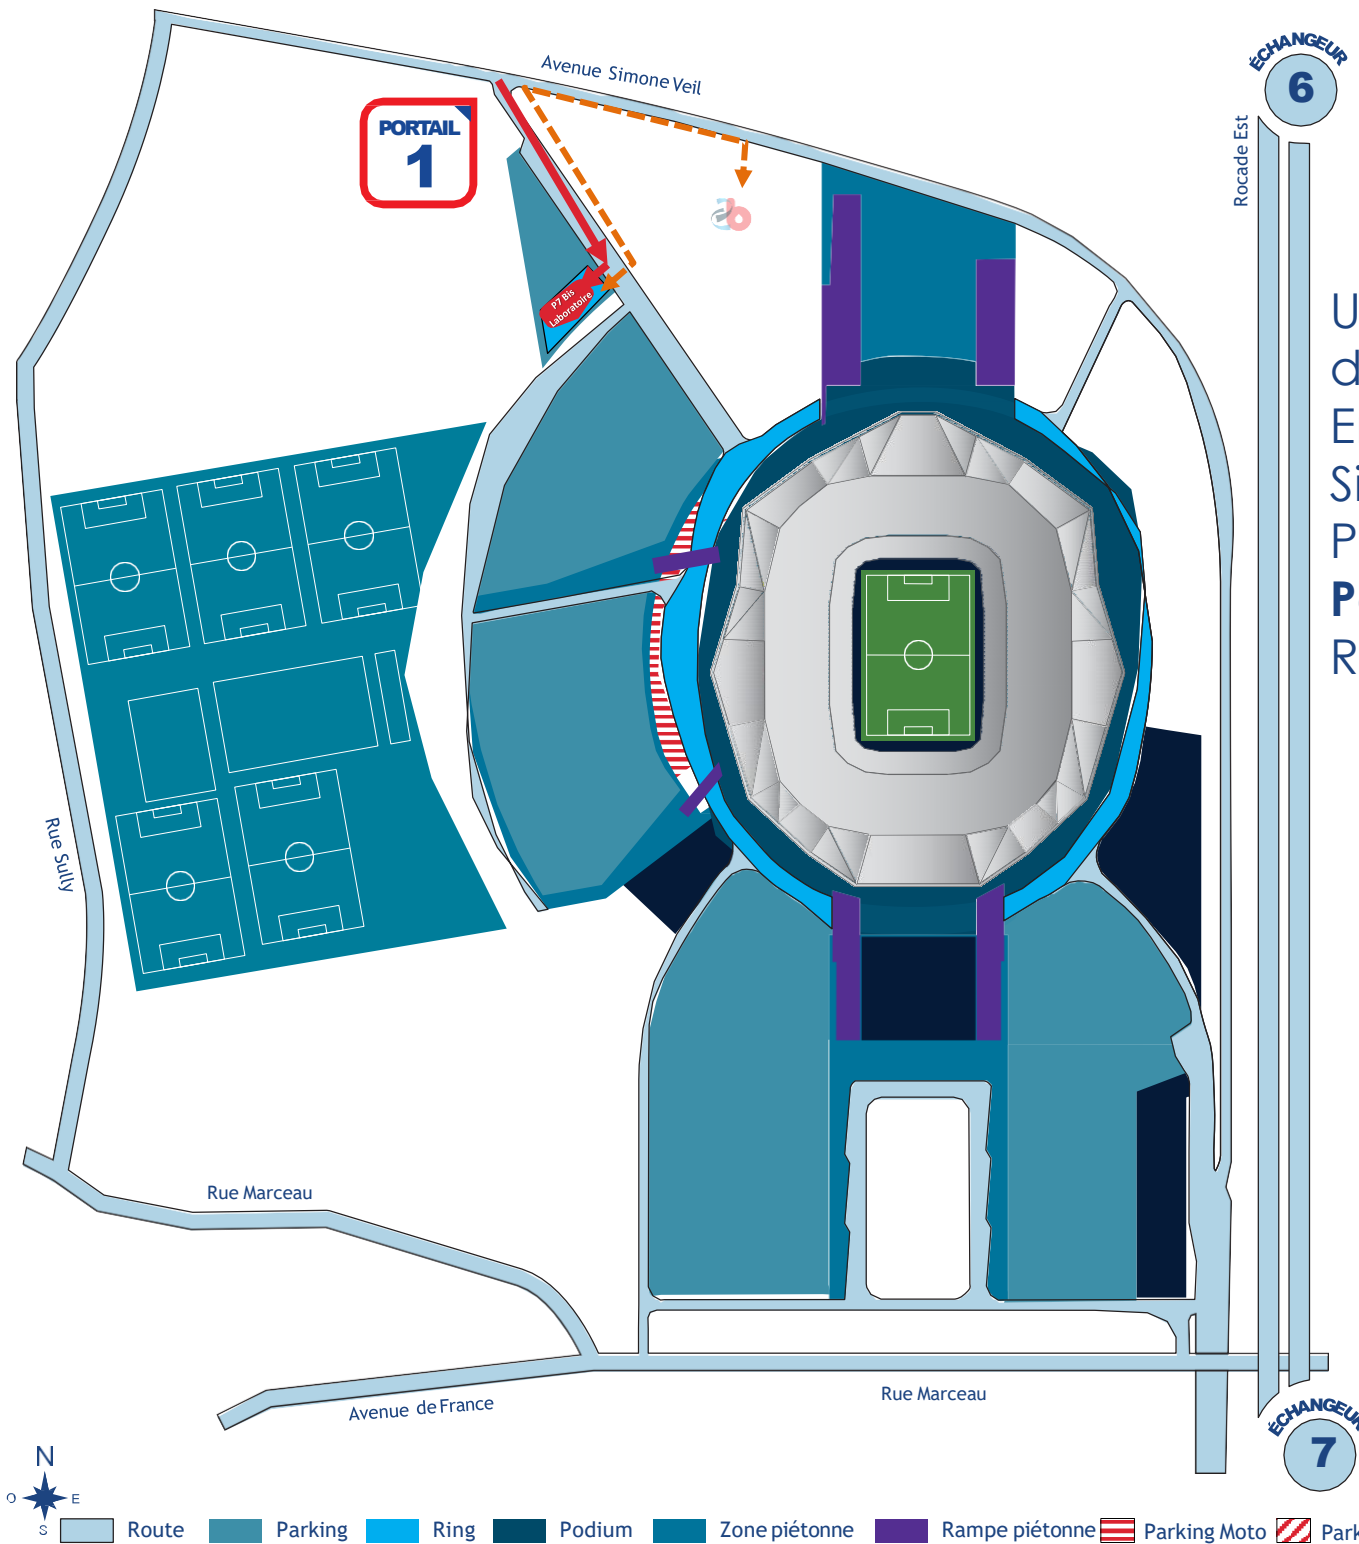

# POUR ACCÉDER AU PARKING P7 BIS LABORATOIRE

Un parking de 30 places est à votre disposition.  
Entrez par le **Portail 1** via l'avenue Simone Veil.  
Prenez **à droite** pour stationner au **Parking P7 Bis Laboratoire**.  
Rejoignez le Laboratoire. 

10 Avenue Simone Veil,  
69150 Décines-Charpieu

**Groupama**  
STADIUM