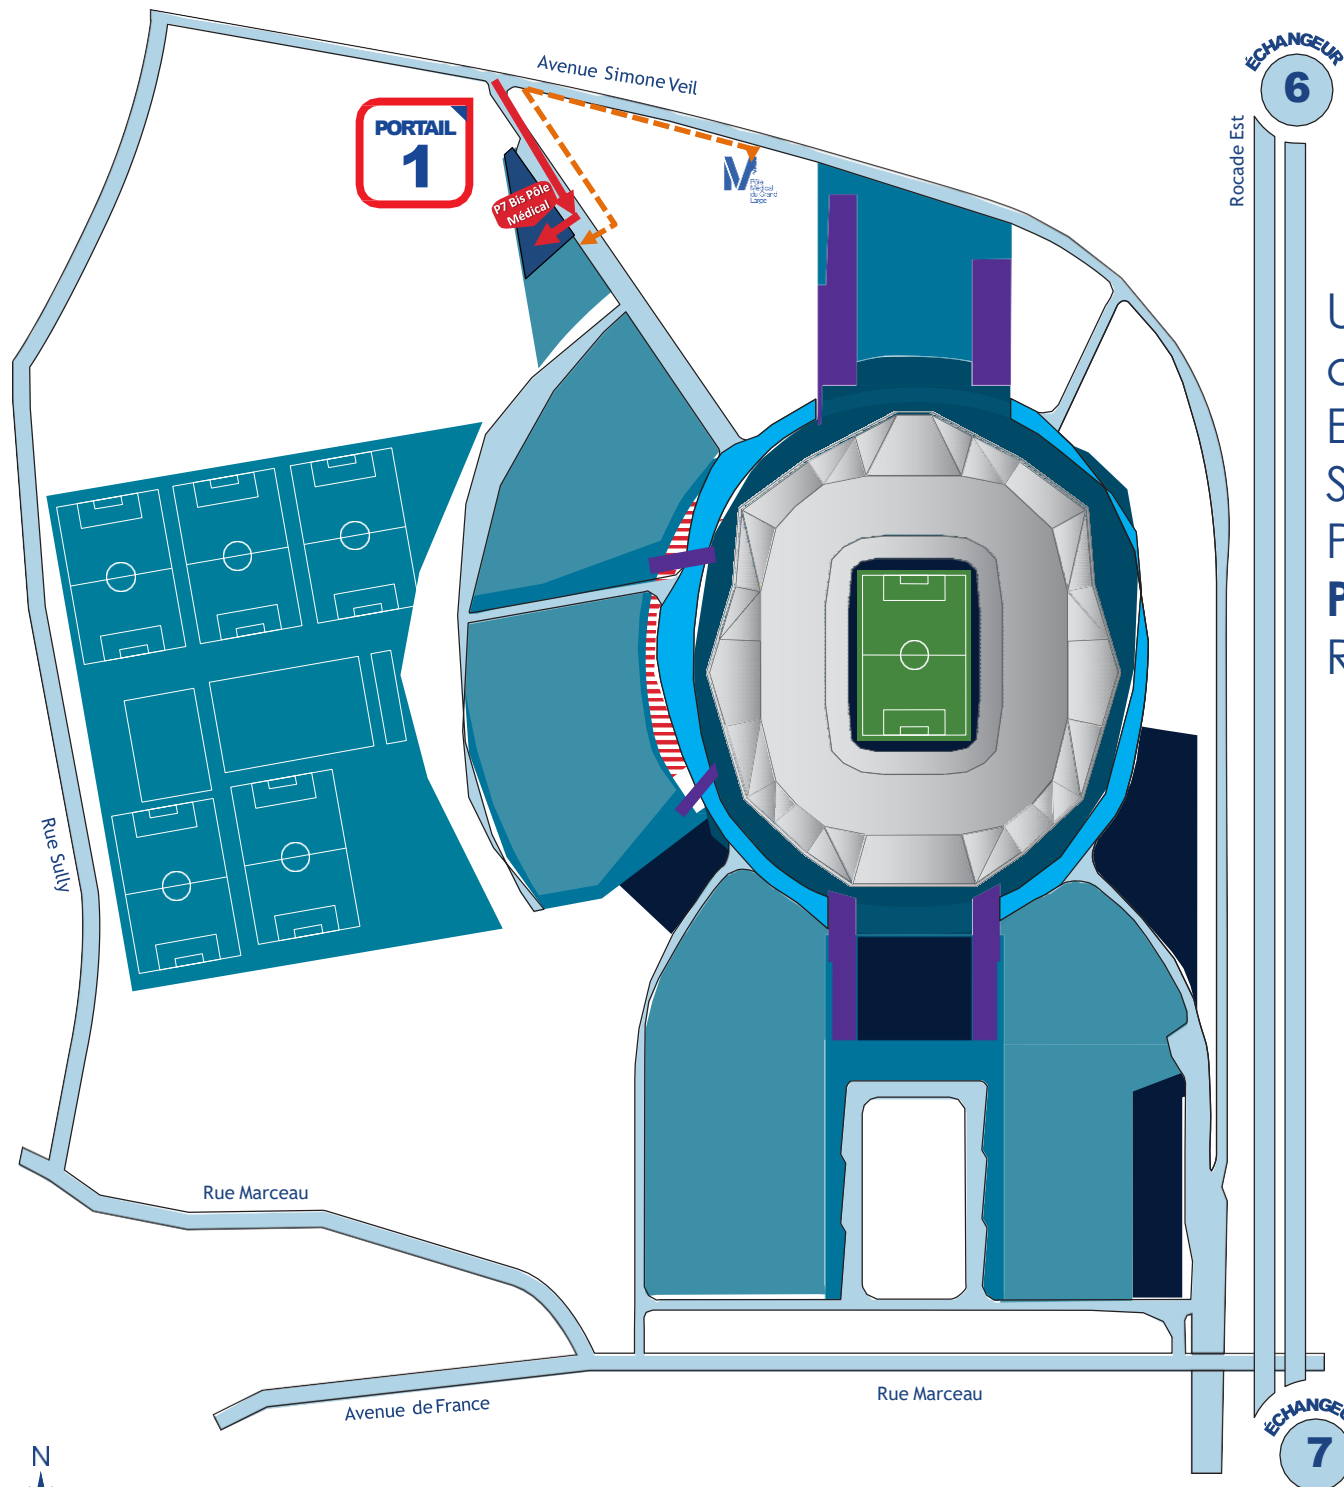

# POUR ACCÉDER AU PARKING P7 BIS PÔLE MÉDICAL

Un parking de 120 places est à votre disposition.

Entrez par le **Portail 1** via l'avenue Simone Veil.

Prenez **à droite** pour stationner au **Parking P7 Bis Pôle Médical**.

Rejoignez le Pôle Médical 

10 Avenue Simone Veil,  
69150 Décines-Charpieu

**Groupama**  
STADIUM