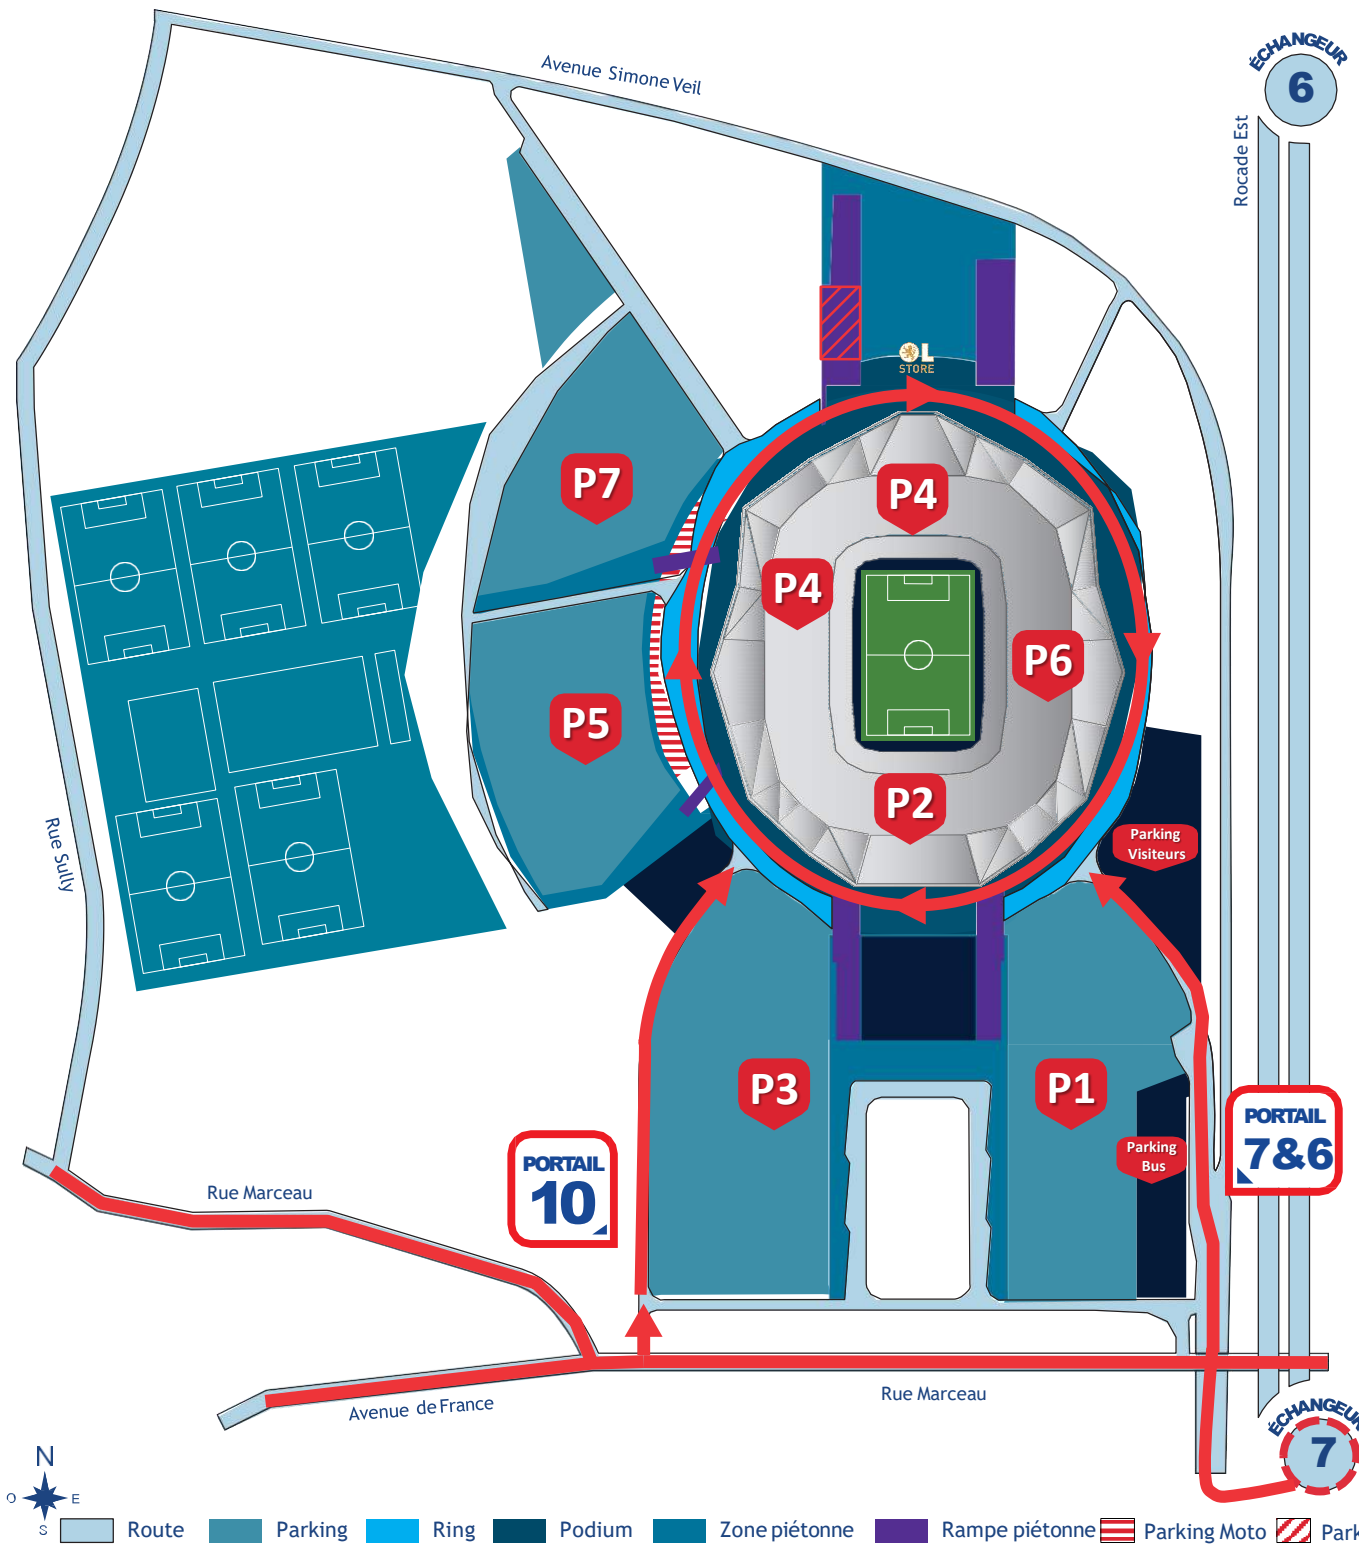

POUR ACCÉDER À VOTRE PARKING

- LES PARKINGS INTÉRIEURS (P2,P4,P6) ONT UNE HAUTEUR MAXIMALE DE 1,95M.
- LES PARKINGS EXTÉRIEURS (P1,P3,P5,P7) ONT UNE HAUTEUR MAXIMALE DE 2,60M.
- OUVERTURE DES BARRIÈRES À PARTIR DE H-2.45

ARRIVÉE DEPUIS LA ROCADE EST

- SORTIR À L'ÉCHANGEUR 7 **OBLIGATOIREMENT**
- ENTRER PAR LE PORTAIL 6 (SAUF P1 ET PARKING BUS VIA LE PORTAIL 7)
- SUIVRE LA DIRECTION DE VOTRE PARKING

ARRIVÉE DEPUIS LE CENTRE-VILLE DE DÉCINES

- SUIVRE LA RUE MARCEAU
- ENTRER PAR LE PORTAIL 10
- SUIVRE LA DIRECTION DE VOTRE PARKING

10 Avenue Simone Veil,
69150 Décines-Charpieu

Groupama
STADIUM